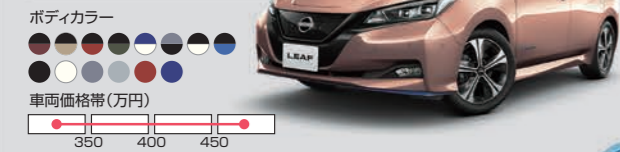

—EV・コンパクト・SUV・ミニバン・軽まで—

福島日産自動車株式会社

軽自動車もプレミアムカーも、お気に入りの1台を福島日産で!

電気自動車 電気自動車ならではの最先端の走りで、未体験の喜びを。

100%電気自動車

リーフ NEW

セレナ e-POWER ハイウェイスター

プレミアムカー 高速道路でのナビ連動ルート走行と同一車線内でのハンズオフを実現。