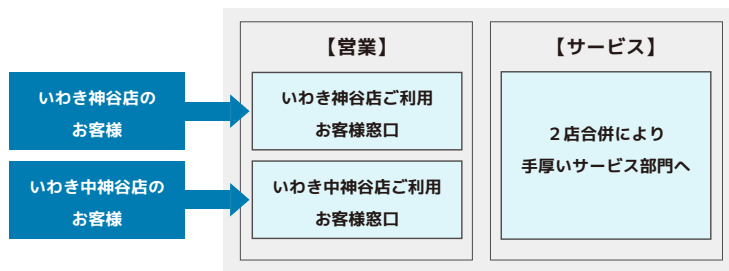

いわき中神谷店・いわき神谷店 店舗統合のご案内

拝啓 時下ますますご清栄のこととお慶び申し上げます。平素は格別のご高配を賜り厚く御礼申し上げます。

福島日産 いわき中神谷店とiwaki神谷店は、2023年12月1日（金）をもちまして、現在のiwaki神谷店を軸に店舗統合を行うこととなりました。iwaki中神谷店ご利用のお客様に関しては、ご利用の店舗の場所変更が生じます。ご迷惑をおかけいたしますが何卒ご了承ください。

今回の2店舗の統合によりサービス体制の強化を行うことで、神谷エリアのお客様により一層の手厚いサービス提供を実現いたします。販売体制に関しましては、これまでのお客様と店舗の関係をそのまま継続できるよう体制を取らせていただきますので、お客様への影響はございません。（詳細は下部の図をご覧ください。）

12月1日（金）以降も心置きなくiwaki神谷店にお越しの上、冬時期のメンテナンスや新車ご相談などお申し出くださいませ。

現在福島日産ではこれまでiwaki中神谷店・iwaki神谷店をご利用いただきましたお客様に感謝を伝える企画・イベントを準備しております。2024年初売り<2024年1月5日（金）~14日（日）予定>や福島日産主催 人気ゲストや企画盛沢山のチャリティ&お客様感謝イベント「フクニチャージ祭」<2024年1月13日（土）@ビッグパレットふくしま>で皆様とお会いできますことを楽しみにしております。

両店従業員一同、皆様のご来店を心よりお待ちしております。まずは略儀ながら書中をもってご挨拶申し上げます。

今後とも一層のご愛顧を賜りますようよろしくお願い申し上げます。

敬具

令和5年11月吉日

【12/1以降のiwaki神谷店体制】